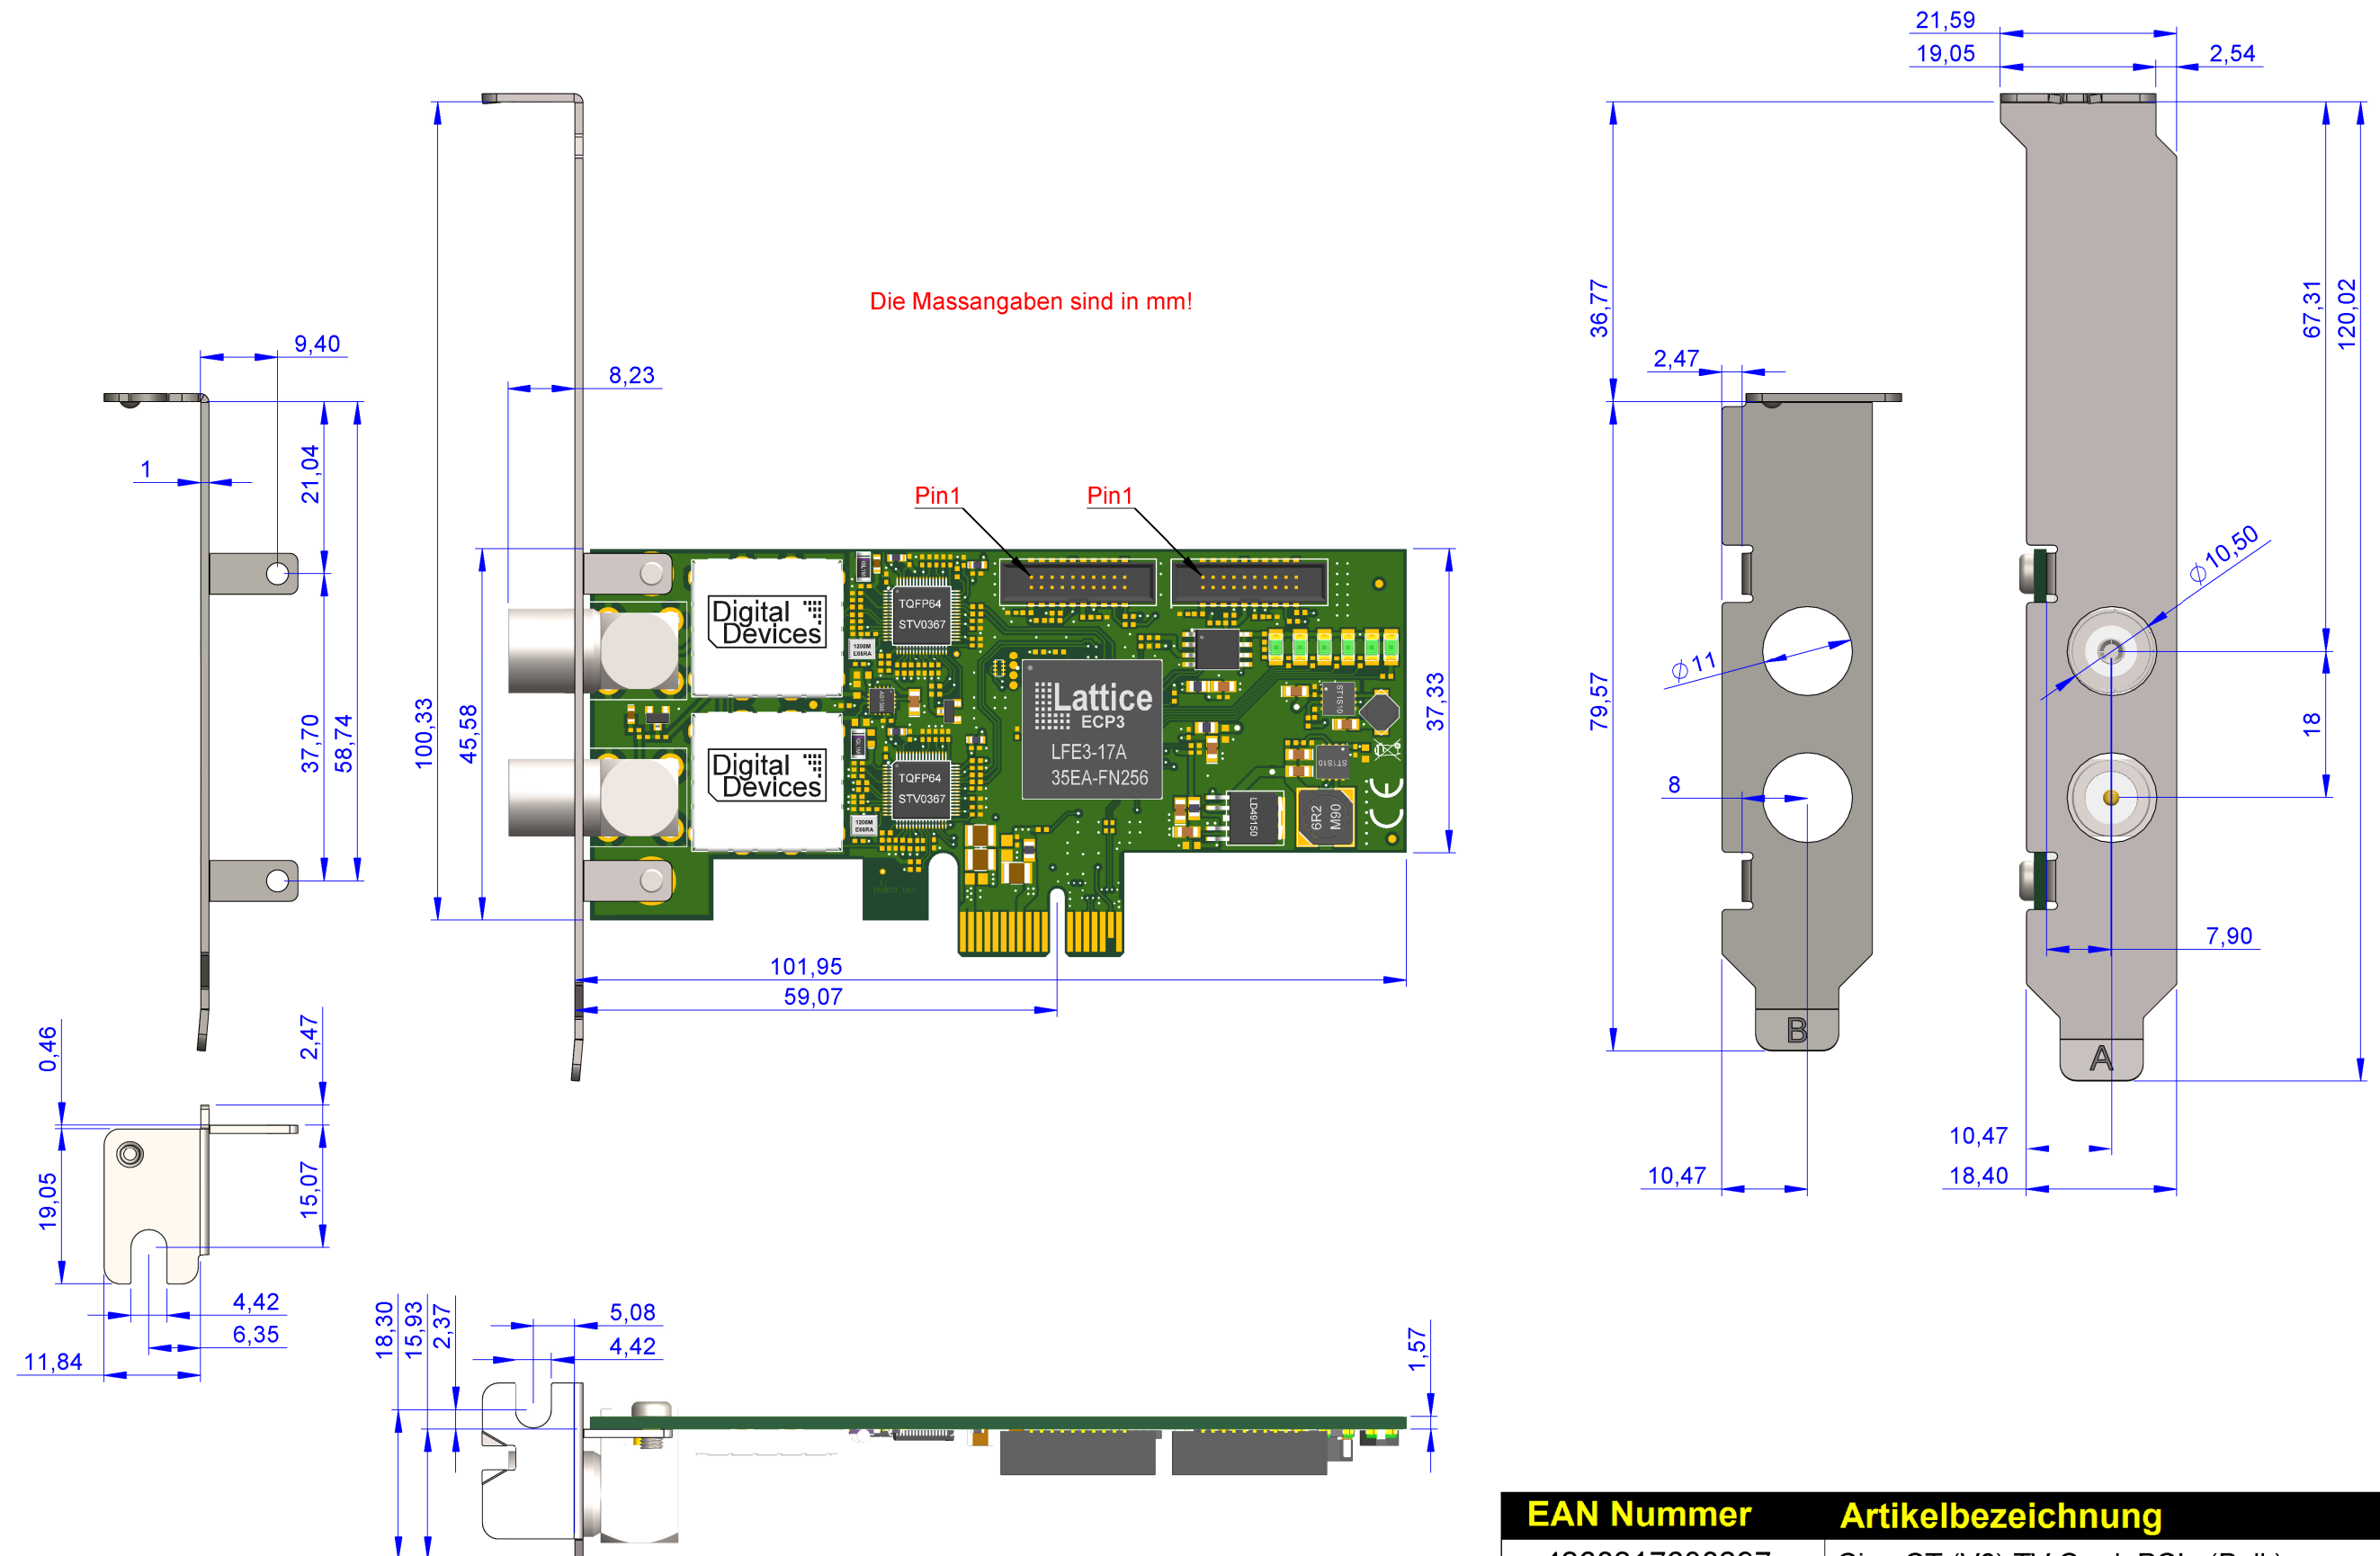

# Technische Zeichnung

Cine CT TV Card, PCIe

EAN Nummer	Artikelbezeichnung
4260217680297	Cine CT (V6) TV Card, PCIe (Bulk)
4260217680303	Cine CT (V6) TV Card, PCIe (Retail)